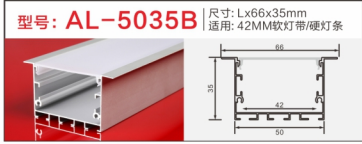

型号: AL-1314G硅胶 尺寸: Lx14.6x16mm
适用: 6MM软灯带/硬灯条

型号: AL-4020A-1 尺寸: Lx40x20mm
适用: 38MM软灯带/硬灯条

型号: AL-4035A 尺寸: Lx40x35mm
适用: 35MM软灯带/硬灯条

地踩灯

铝型材套件

踢脚线

铝型材套件

型号: AL-779 尺寸: Lx50x12mm
适用: 10MM软灯带/硬灯条