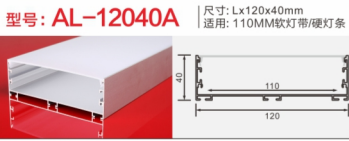

型号: AL-1314G硅胶 尺寸: Lx14.6x16mm
适用: 6MM软灯带/硬灯条

型号: AL-4020A-1 尺寸: Lx40x20mm
适用: 38MM软灯带/硬灯条

型号: AL-4035A 尺寸: Lx40x35mm
适用: 35MM软灯带/硬灯条

地踩灯

铝型材套件

踢脚线

铝型材套件

型号: AL-779 尺寸: Lx50x12mm
适用: 10MM软灯带/硬灯条