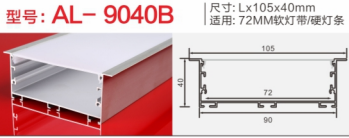

型号: AL-1314G硅胶 尺寸: Lx14.6x16mm
适用: 6MM软灯带/硬灯条

型号: AL-4020A-1 尺寸: Lx40x20mm
适用: 38MM软灯带/硬灯条

型号: AL-4035A 尺寸: Lx40x35mm
适用: 35MM软灯带/硬灯条

地踩灯

铝型材套件

踢脚线

铝型材套件

型号: AL-779 尺寸: Lx50x12mm
适用: 10MM软灯带/硬灯条