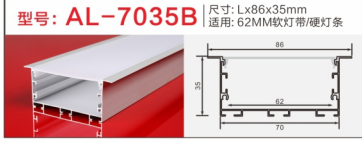

型号: AL-1314G硅胶 尺寸: Lx14.6x16mm
适用: 6MM软灯带/硬灯条

型号: AL-4020A-1 尺寸: Lx40x20mm
适用: 38MM软灯带/硬灯条

型号: AL-4035A 尺寸: Lx40x35mm
适用: 35MM软灯带/硬灯条

地踩灯

铝型材套件

踢脚线

铝型材套件

型号: AL-779 尺寸: Lx50x12mm
适用: 10MM软灯带/硬灯条