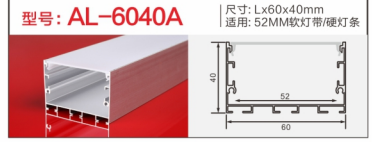

型号: AL-1314G硅胶 尺寸: Lx14.6x16mm
适用: 6MM软灯带/硬灯条

型号: AL-4020A-1 尺寸: Lx40x20mm
适用: 38MM软灯带/硬灯条

型号: AL-4035A 尺寸: Lx40x35mm
适用: 35MM软灯带/硬灯条

地踩灯

铝型材套件

踢脚线

铝型材套件

型号: AL-779 尺寸: Lx50x12mm
适用: 10MM软灯带/硬灯条