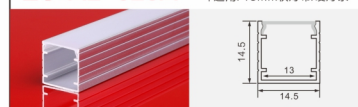

尺寸: Lx14.5x14.5mm
适用: 13MM软灯带/硬灯条

型号: AL-623B