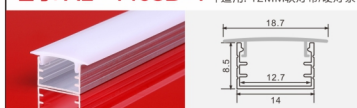

尺寸: Lx12x7.5mm
适用: 8.5MM软灯带/硬灯条

型号: AL-615

尺寸: Lx12.4x7mm
适用: 12MM软灯带/硬灯条

型号: AL-657

尺寸: Lx10x11mm
适用: 7.3MM软灯带/硬灯条

型号: AL-1408A

尺寸: Lx14x5.8mm
适用: 12MM软灯带/硬灯条

型号: AL-1408B

尺寸: Lx18x8.5mm
适用: 12MM软灯带/硬灯条

型号: AL-1408B-1

尺寸: Lx18.7x8.5mm
适用: 12MM软灯带/硬灯条

型号: AL-601A

尺寸: Lx13.9x8.6mm
适用: 12MM软灯带/硬灯条

型号: AL-601

尺寸: Lx14x6.7mm
适用: 12MM软灯带/硬灯条

型号: AL-601B弧