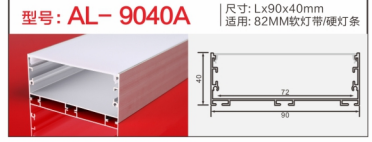

型号: AL-1314G硅胶 尺寸: Lx14.6x16mm
适用: 6MM软灯带/硬灯条

型号: AL-4020A-1 尺寸: Lx40x20mm
适用: 38MM软灯带/硬灯条

型号: AL-4035A 尺寸: Lx40x35mm
适用: 35MM软灯带/硬灯条

地踩灯

铝型材套件

踢脚线

铝型材套件

型号: AL-779 尺寸: Lx50x12mm
适用: 10MM软灯带/硬灯条