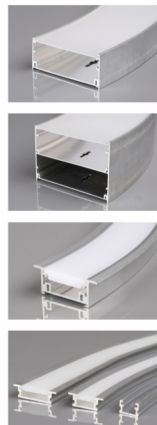

线性灯折弯加工

LINE LIGHT BENDING PROCESSING

1 ONLY LIGHT DOWN
侧弯下发光

2 ONLY LIGHT RIGHT
内弯右发光

3 ONLY LIGHT LEFT
外弯左发光

4 LIGHT UP AND DOWN
侧弯上下发光

宽度可订制40-200MM

铝材和PC罩均为组合式安装, 宽度可订制, 可拆卸维护
最小折弯半径: 内尺寸R > 200MM
灯罩: PC罩(板材2.4*1.2m)
折弯方向: 侧弯, 向下发光