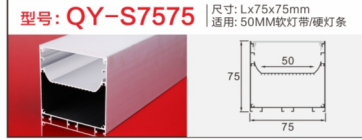

型号: AL-1314G硅胶 尺寸: Lx14.6x16mm
适用: 6MM软灯带/硬灯条

型号: AL-4020A-1 尺寸: Lx40x20mm
适用: 38MM软灯带/硬灯条

型号: AL-4035A 尺寸: Lx40x35mm
适用: 35MM软灯带/硬灯条

地踩灯

铝型材套件

踢脚线

铝型材套件

型号: AL-779 尺寸: Lx50x12mm
适用: 10MM软灯带/硬灯条