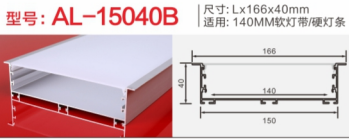

型号: AL-1314G硅胶 尺寸: Lx14.6x16mm
适用: 6MM软灯带/硬灯条

型号: AL-4020A-1 尺寸: Lx40x20mm
适用: 38MM软灯带/硬灯条

型号: AL-4035A 尺寸: Lx40x35mm
适用: 35MM软灯带/硬灯条

地踩灯

铝型材套件

踢脚线

铝型材套件

型号: AL-779 尺寸: Lx50x12mm
适用: 10MM软灯带/硬灯条