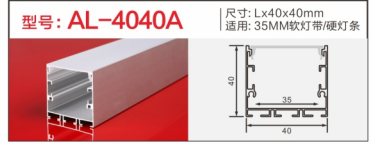

型号: AL-1314G硅胶 尺寸: Lx14.6x16mm
适用: 6MM软灯带/硬灯条

型号: AL-4020A-1 尺寸: Lx40x20mm
适用: 38MM软灯带/硬灯条

型号: AL-4035A 尺寸: Lx40x35mm
适用: 35MM软灯带/硬灯条

地踩灯

铝型材套件

踢脚线

铝型材套件

型号: AL-779 尺寸: Lx50x12mm
适用: 10MM软灯带/硬灯条