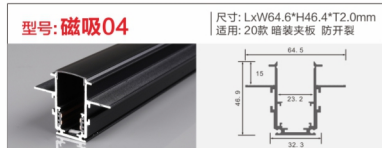

线性灯折弯加工

LINE LIGHT BENDING PROCESSING

1 ONLY LIGHT DOWN
侧弯下发光

2 ONLY LIGHT RIGHT
内弯右发光

3 ONLY LIGHT LEFT
外弯左发光

4 LIGHT UP AND DOWN
侧弯上下发光

宽度可订制40-200MM

铝材和PC罩均为组合式安装, 宽度可订制, 可拆卸维护
最小折弯半径: 内尺寸R > 200MM
灯罩: PC罩(板材2.4*1.2m)
折弯方向: 侧弯, 向下发光

磁吸轨道

磁吸轨道折弯

MAGNETIC TRACK BENDING

适用: 2.0磁吸灯, 明装/暗装
最小拉弯半径: 内尺寸R > 300MM
拉弯方向: 侧弯/内弯/特殊定制
现货圆尺寸: Ø600 / Ø900 / Ø1200 / Ø1500 / Ø1800 / Ø2000

折叠格栅灯

圆弧形磁吸轨道
明装/暗装

软接头

泛光灯