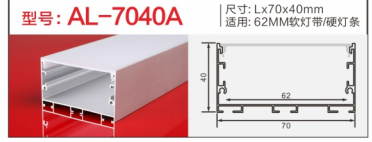

型号: AL-1314G硅胶 尺寸: Lx14.6x16mm
适用: 6MM软灯带/硬灯条

型号: AL-4020A-1 尺寸: Lx40x20mm
适用: 38MM软灯带/硬灯条

型号: AL-4035A 尺寸: Lx40x35mm
适用: 35MM软灯带/硬灯条

地踩灯

铝型材套件

踢脚线

铝型材套件

型号: AL-779 尺寸: Lx50x12mm
适用: 10MM软灯带/硬灯条