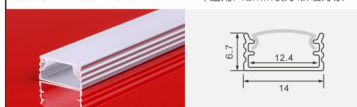

尺寸: Lx18x8.5mm
适用: 12MM软灯带/硬灯条

型号: AL-1408B-1

尺寸: Lx18.7x8.5mm
适用: 12MM软灯带/硬灯条

型号: AL-601A

尺寸: Lx13.9x8.6mm
适用: 12MM软灯带/硬灯条

型号: AL-601

尺寸: Lx14x6.7mm
适用: 12MM软灯带/硬灯条

型号: AL-601B弧

尺寸: Lx15.2x10.6mm
适用: 12MM软灯带/硬灯条

型号: AL-607

尺寸: Lx15.5x6.7mm
适用: 12MM软灯带/硬灯条

型号: AL-608

尺寸: Lx21.7x6.7mm
适用: 11.4MM软灯带/硬灯条

型号: AL-1510A

尺寸: Lx15x10mm
适用: 12MM软灯带/硬灯条

型号: AL-1510B