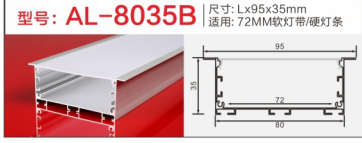

型号: AL-1314G硅胶 尺寸: Lx14.6x16mm
适用: 6MM软灯带/硬灯条

型号: AL-4020A-1 尺寸: Lx40x20mm
适用: 38MM软灯带/硬灯条

型号: AL-4035A 尺寸: Lx40x35mm
适用: 35MM软灯带/硬灯条

地踩灯

铝型材套件

踢脚线

铝型材套件

型号: AL-779 尺寸: Lx50x12mm
适用: 10MM软灯带/硬灯条