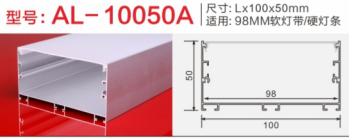

型号: AL-1314G硅胶 尺寸: Lx14.6x16mm
适用: 6MM软灯带/硬灯条

型号: AL-4020A-1 尺寸: Lx40x20mm
适用: 38MM软灯带/硬灯条

型号: AL-4035A 尺寸: Lx40x35mm
适用: 35MM软灯带/硬灯条

地踩灯

铝型材套件

踢脚线

铝型材套件

型号: AL-779 尺寸: Lx50x12mm
适用: 10MM软灯带/硬灯条