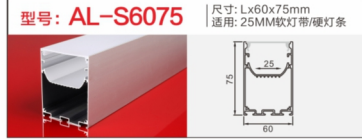

型号: AL-1314G硅胶 尺寸: Lx14.6x16mm
适用: 6MM软灯带/硬灯条

型号: AL-4020A-1 尺寸: Lx40x20mm
适用: 38MM软灯带/硬灯条

型号: AL-4035A 尺寸: Lx40x35mm
适用: 35MM软灯带/硬灯条

地踩灯

铝型材套件

踢脚线

铝型材套件

型号: AL-779 尺寸: Lx50x12mm
适用: 10MM软灯带/硬灯条