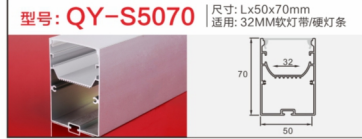

型号: AL-1314G硅胶 尺寸: Lx14.6x16mm
适用: 6MM软灯带/硬灯条

型号: AL-4020A-1 尺寸: Lx40x20mm
适用: 38MM软灯带/硬灯条

型号: AL-4035A 尺寸: Lx40x35mm
适用: 35MM软灯带/硬灯条

地踩灯

铝型材套件

踢脚线

铝型材套件

型号: AL-779 尺寸: Lx50x12mm
适用: 10MM软灯带/硬灯条