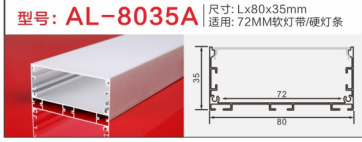

型号: AL-1314G硅胶 尺寸: Lx14.6x16mm
适用: 6MM软灯带/硬灯条

型号: AL-4020A-1 尺寸: Lx40x20mm
适用: 38MM软灯带/硬灯条

型号: AL-4035A 尺寸: Lx40x35mm
适用: 35MM软灯带/硬灯条

地踩灯

铝型材套件

踢脚线

铝型材套件

型号: AL-779 尺寸: Lx50x12mm
适用: 10MM软灯带/硬灯条