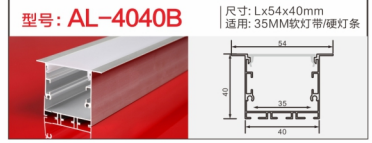

型号: AL-1314G硅胶 尺寸: Lx14.6x16mm
适用: 6MM软灯带/硬灯条

型号: AL-4020A-1 尺寸: Lx40x20mm
适用: 38MM软灯带/硬灯条

型号: AL-4035A 尺寸: Lx40x35mm
适用: 35MM软灯带/硬灯条

地踩灯

铝型材套件

踢脚线

铝型材套件

型号: AL-779 尺寸: Lx50x12mm
适用: 10MM软灯带/硬灯条