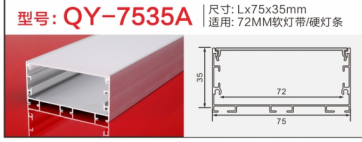

型号: AL-1314G硅胶 尺寸: Lx14.6x16mm
适用: 6MM软灯带/硬灯条

型号: AL-4020A-1 尺寸: Lx40x20mm
适用: 38MM软灯带/硬灯条

型号: AL-4035A 尺寸: Lx40x35mm
适用: 35MM软灯带/硬灯条

地踩灯

铝型材套件

踢脚线

铝型材套件

型号: AL-779 尺寸: Lx50x12mm
适用: 10MM软灯带/硬灯条