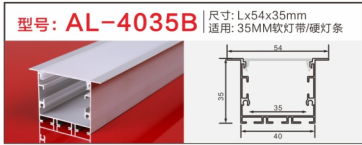

型号: AL-1314G硅胶 尺寸: Lx14.6x16mm
适用: 6MM软灯带/硬灯条

型号: AL-4020A-1 尺寸: Lx40x20mm
适用: 38MM软灯带/硬灯条

型号: AL-4035A 尺寸: Lx40x35mm
适用: 35MM软灯带/硬灯条

地踩灯

铝型材套件

踢脚线

铝型材套件

型号: AL-779 尺寸: Lx50x12mm
适用: 10MM软灯带/硬灯条