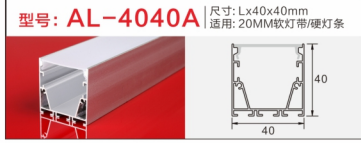

型号: AL-1314G硅胶 尺寸: Lx14.6x16mm
适用: 6MM软灯带/硬灯条

型号: AL-4020A-1 尺寸: Lx40x20mm
适用: 38MM软灯带/硬灯条

型号: AL-4035A 尺寸: Lx40x35mm
适用: 35MM软灯带/硬灯条

地踩灯

铝型材套件

踢脚线

铝型材套件

型号: AL-779 尺寸: Lx50x12mm
适用: 10MM软灯带/硬灯条