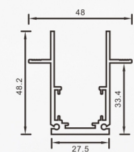

型号: AL-Ø20 尺寸: LxØ20mm
适用: 14.5MM软灯带/硬灯条

型号: AL-629B金色 尺寸: Lx24.7x7mm
适用: 12MM软灯带/硬灯条

型号: AL-2426方 尺寸: Lx100x70mm
适用: 35MM软灯带/硬灯条

型号: AL-Ø30 尺寸: LxØ30mm
适用: 35MM软灯带/硬灯条

型号: AL-626B金色 尺寸: Lx22x12mm
适用: 12MM软灯带/硬灯条

线性灯折弯加工

LINE LIGHT BENDING PROCESSING

1 ONLY LIGHT DOWN
侧弯下发光

2 ONLY LIGHT RIGHT
内弯右发光

3 ONLY LIGHT LEFT
外弯左发光

4 LIGHT UP AND DOWN
侧弯上下发光

宽度可订制40-200MM

铝材和PC罩均为组合式安装, 宽度可订制, 可拆卸维护
最小折弯半径: 内尺寸R > 200MM
灯罩: PC罩(板材2.4*1.2m)
折弯方向: 侧弯, 向下发光

磁吸轨道

磁吸轨道折弯

MAGNETIC TRACK BENDING

适用: 2.0磁吸灯, 明装/暗装
最小拉弯半径: 内尺寸R > 300MM
拉弯方向: 侧弯/内弯/特殊定制
现货圆尺寸: Ø600 / Ø900 / Ø1200 / Ø1500 / Ø1800 / Ø2000

折叠格栅灯

圆弧形磁吸轨道
明装/暗装

软接头

泛光灯