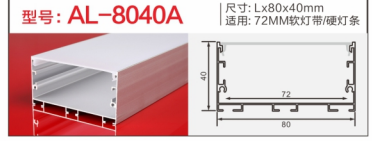

型号: AL-1314G硅胶 尺寸: Lx14.6x16mm
适用: 6MM软灯带/硬灯条

型号: AL-4020A-1 尺寸: Lx40x20mm
适用: 38MM软灯带/硬灯条

型号: AL-4035A 尺寸: Lx40x35mm
适用: 35MM软灯带/硬灯条

地踩灯

铝型材套件

踢脚线

铝型材套件

型号: AL-779 尺寸: Lx50x12mm
适用: 10MM软灯带/硬灯条