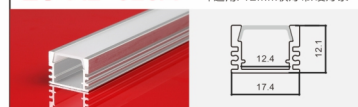

尺寸: Lx15.2x10.6mm
适用: 12MM软灯带/硬灯条

型号: AL-607

尺寸: Lx15.5x6.7mm
适用: 12MM软灯带/硬灯条

型号: AL-608

尺寸: Lx21.7x6.7mm
适用: 11.4MM软灯带/硬灯条

型号: AL-1510A

尺寸: Lx15x10mm
适用: 12MM软灯带/硬灯条

型号: AL-1510B

尺寸: Lx21x10mm
适用: 12MM软灯带/硬灯条

型号: AL-625A

尺寸: Lx17.4x12.1mm
适用: 12MM软灯带/硬灯条

型号: AL-625B

尺寸: Lx24.5x12.2mm
适用: 12MM软灯带/硬灯条

型号: AL-629A

尺寸: Lx12.4x7mm
适用: 12MM软灯带/硬灯条

型号: AL-629B