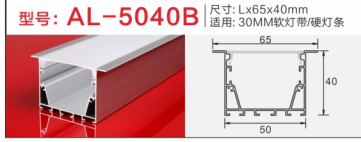

型号: AL-1314G硅胶 尺寸: Lx14.6x16mm
适用: 6MM软灯带/硬灯条

型号: AL-4020A-1 尺寸: Lx40x20mm
适用: 38MM软灯带/硬灯条

型号: AL-4035A 尺寸: Lx40x35mm
适用: 35MM软灯带/硬灯条

地踩灯

铝型材套件

踢脚线

铝型材套件

型号: AL-779 尺寸: Lx50x12mm
适用: 10MM软灯带/硬灯条