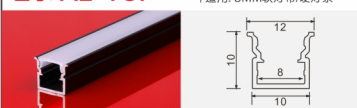

尺寸: Lx7.8x9mm
适用: 5MM软灯带/硬灯条

型号: AL-0809B

尺寸: Lx12.4x9mm
适用: 5MM软灯带/硬灯条

型号: QY-1010M

尺寸: Lx10x10mm
适用: 8MM软灯带/硬灯条

型号: AL-1010A

尺寸: Lx10x10mm
适用: 8MM软灯带/硬灯条

型号: AL-1010B

尺寸: Lx15.6x10mm
适用: 8MM软灯带/硬灯条

型号: AL-1210A

尺寸: Lx12x10mm
适用: 10MM软灯带/硬灯条

型号: AL-1210B

尺寸: Lx17x10mm
适用: 10MM软灯带/硬灯条

型号: AL-0909M

尺寸: Lx12x10mm
适用: 8MM软灯带/硬灯条

型号: AL-787

尺寸: Lx12x10mm
适用: 8MM软灯带/硬灯条

型号: AL-788

尺寸: Lx12x10mm
适用: 8MM软灯带/硬灯条

型号: AL-001-2

尺寸: Lx12x8.8mm
适用: 6.5MM软灯带/硬灯条

型号: AL-001

尺寸: Lx6x14mm
适用: 20MM软灯带/硬灯条

型号: AL-1715AH