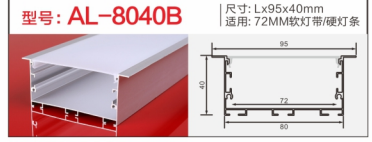

型号: AL-1314G硅胶 尺寸: Lx14.6x16mm
适用: 6MM软灯带/硬灯条

型号: AL-4020A-1 尺寸: Lx40x20mm
适用: 38MM软灯带/硬灯条

型号: AL-4035A 尺寸: Lx40x35mm
适用: 35MM软灯带/硬灯条

地踩灯

铝型材套件

踢脚线

铝型材套件

型号: AL-779 尺寸: Lx50x12mm
适用: 10MM软灯带/硬灯条