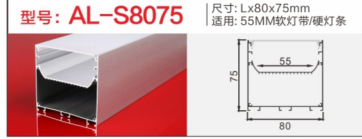

型号: AL-1314G硅胶 尺寸: Lx14.6x16mm
适用: 6MM软灯带/硬灯条

型号: AL-4020A-1 尺寸: Lx40x20mm
适用: 38MM软灯带/硬灯条

型号: AL-4035A 尺寸: Lx40x35mm
适用: 35MM软灯带/硬灯条

地踩灯

铝型材套件

踢脚线

铝型材套件

型号: AL-779 尺寸: Lx50x12mm
适用: 10MM软灯带/硬灯条