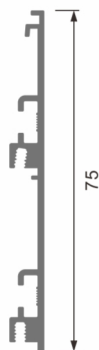

型号: AL-Ø20 尺寸: LxØ20mm
适用: 14.5MM软灯带/硬灯条

型号: AL-629B金色 尺寸: Lx24.7x7mm
适用: 12MM软灯带/硬灯条

型号: AL-2426方 尺寸: Lx100x70mm
适用: 35MM软灯带/硬灯条

型号: AL-Ø30 尺寸: LxØ30mm
适用: 35MM软灯带/硬灯条

型号: AL-626B金色 尺寸: Lx22x12mm
适用: 12MM软灯带/硬灯条

线性灯折弯加工

LINE LIGHT BENDING PROCESSING

1 ONLY LIGHT DOWN
侧弯下发光

2 ONLY LIGHT RIGHT
内弯右发光

3 ONLY LIGHT LEFT
外弯左发光

4 LIGHT UP AND DOWN
侧弯上下发光

宽度可订制40-200MM

铝材和PC罩均为组合式安装, 宽度可订制, 可拆卸维护
最小折弯半径: 内尺寸R > 200MM
灯罩: PC罩(板材2.4*1.2m)
折弯方向: 侧弯, 向下发光

磁吸轨道

磁吸轨道折弯

MAGNETIC TRACK BENDING

适用: 2.0磁吸灯, 明装/暗装
最小拉弯半径: 内尺寸R > 300MM
拉弯方向: 侧弯/内弯/特殊定制
现货圆尺寸: Ø600 / Ø900 / Ø1200 / Ø1500 / Ø1800 / Ø2000

折叠格栅灯

圆弧形磁吸轨道
明装/暗装

软接头

泛光灯