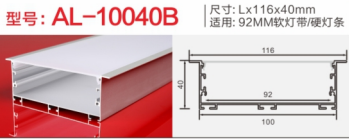

型号: AL-1314G硅胶 尺寸: Lx14.6x16mm
适用: 6MM软灯带/硬灯条

型号: AL-4020A-1 尺寸: Lx40x20mm
适用: 38MM软灯带/硬灯条

型号: AL-4035A 尺寸: Lx40x35mm
适用: 35MM软灯带/硬灯条

地踩灯

铝型材套件

踢脚线

铝型材套件

型号: AL-779 尺寸: Lx50x12mm
适用: 10MM软灯带/硬灯条