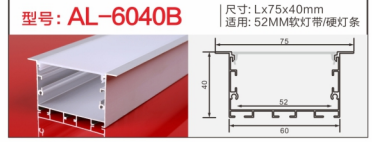

型号: AL-1314G硅胶 尺寸: Lx14.6x16mm
适用: 6MM软灯带/硬灯条

型号: AL-4020A-1 尺寸: Lx40x20mm
适用: 38MM软灯带/硬灯条

型号: AL-4035A 尺寸: Lx40x35mm
适用: 35MM软灯带/硬灯条

地踩灯

铝型材套件

踢脚线

铝型材套件

型号: AL-779 尺寸: Lx50x12mm
适用: 10MM软灯带/硬灯条