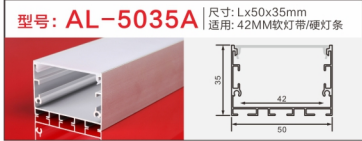

型号: AL-1314G硅胶 尺寸: Lx14.6x16mm
适用: 6MM软灯带/硬灯条

型号: AL-4020A-1 尺寸: Lx40x20mm
适用: 38MM软灯带/硬灯条

型号: AL-4035A 尺寸: Lx40x35mm
适用: 35MM软灯带/硬灯条

地踩灯

铝型材套件

踢脚线

铝型材套件

型号: AL-779 尺寸: Lx50x12mm
适用: 10MM软灯带/硬灯条