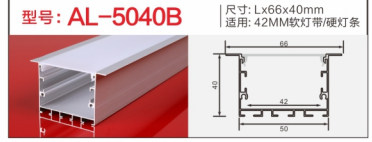

型号: AL-1314G硅胶 尺寸: Lx14.6x16mm
适用: 6MM软灯带/硬灯条

型号: AL-4020A-1 尺寸: Lx40x20mm
适用: 38MM软灯带/硬灯条

型号: AL-4035A 尺寸: Lx40x35mm
适用: 35MM软灯带/硬灯条

地踩灯

铝型材套件

踢脚线

铝型材套件

型号: AL-779 尺寸: Lx50x12mm
适用: 10MM软灯带/硬灯条