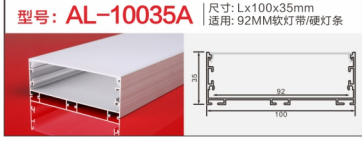

型号: AL-1314G硅胶 尺寸: Lx14.6x16mm
适用: 6MM软灯带/硬灯条

型号: AL-4020A-1 尺寸: Lx40x20mm
适用: 38MM软灯带/硬灯条

型号: AL-4035A 尺寸: Lx40x35mm
适用: 35MM软灯带/硬灯条

地踩灯

铝型材套件

踢脚线

铝型材套件

型号: AL-779 尺寸: Lx50x12mm
适用: 10MM软灯带/硬灯条