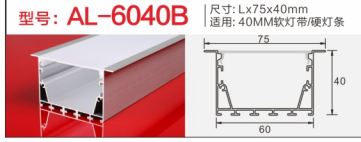

型号: AL-1314G硅胶 尺寸: Lx14.6x16mm
适用: 6MM软灯带/硬灯条

型号: AL-4020A-1 尺寸: Lx40x20mm
适用: 38MM软灯带/硬灯条

型号: AL-4035A 尺寸: Lx40x35mm
适用: 35MM软灯带/硬灯条

地踩灯

铝型材套件

踢脚线

铝型材套件

型号: AL-779 尺寸: Lx50x12mm
适用: 10MM软灯带/硬灯条