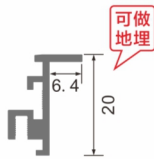

型号: AL-Ø20 尺寸: LxØ20mm
适用: 14.5MM软灯带/硬灯条

型号: AL-629B金色 尺寸: Lx24.7x7mm
适用: 12MM软灯带/硬灯条

型号: AL-2426方 尺寸: Lx100x70mm
适用: 35MM软灯带/硬灯条

型号: AL-Ø30 尺寸: LxØ30mm
适用: 35MM软灯带/硬灯条

型号: AL-626B金色 尺寸: Lx22x12mm
适用: 12MM软灯带/硬灯条

线性灯折弯加工

LINE LIGHT BENDING PROCESSING

1 ONLY LIGHT DOWN
侧弯下发光

2 ONLY LIGHT RIGHT
内弯右发光

3 ONLY LIGHT LEFT
外弯左发光

4 LIGHT UP AND DOWN
侧弯上下发光

宽度可订制40-200MM

铝材和PC罩均为组合式安装, 宽度可订制, 可拆卸维护
最小折弯半径: 内尺寸R > 200MM
灯罩: PC罩(板材2.4*1.2m)
折弯方向: 侧弯, 向下发光

磁吸轨道

磁吸轨道折弯

MAGNETIC TRACK BENDING

适用: 2.0磁吸灯, 明装/暗装
最小拉弯半径: 内尺寸R > 300MM
拉弯方向: 侧弯/内弯/特殊定制
现货圆尺寸: Ø600 / Ø900 / Ø1200 / Ø1500 / Ø1800 / Ø2000

折叠格栅灯

圆弧形磁吸轨道
明装/暗装

软接头

泛光灯