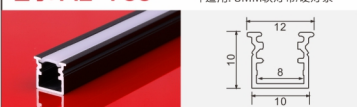

尺寸: Lx7.8x9mm
适用: 5MM软灯带/硬灯条

型号: AL-0809B

尺寸: Lx12.4x9mm
适用: 5MM软灯带/硬灯条

型号: QY-1010M

尺寸: Lx10x10mm
适用: 8MM软灯带/硬灯条

型号: AL-1010A

尺寸: Lx10x10mm
适用: 8MM软灯带/硬灯条

型号: AL-1010B

尺寸: Lx15.6x10mm
适用: 8MM软灯带/硬灯条

型号: AL-1210A

尺寸: Lx12x10mm
适用: 10MM软灯带/硬灯条

型号: AL-1210B

尺寸: Lx17x10mm
适用: 10MM软灯带/硬灯条

型号: AL-0909M

尺寸: Lx12x10mm
适用: 8MM软灯带/硬灯条

型号: AL-787

尺寸: Lx12x10mm
适用: 8MM软灯带/硬灯条

型号: AL-788

尺寸: Lx12x10mm
适用: 8MM软灯带/硬灯条

型号: AL-001-2

尺寸: Lx12x8.8mm
适用: 6.5MM软灯带/硬灯条

型号: AL-001

尺寸: Lx6x14mm
适用: 20MM软灯带/硬灯条

型号: AL-1715AH