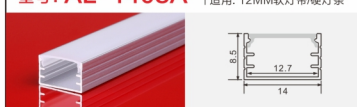

尺寸: Lx12x7.5mm
适用: 8.5MM软灯带/硬灯条

型号: AL-615

尺寸: Lx12.4x7mm
适用: 12MM软灯带/硬灯条

型号: AL-657

尺寸: Lx10x11mm
适用: 7.3MM软灯带/硬灯条

型号: AL-1408A

尺寸: Lx14x5.8mm
适用: 12MM软灯带/硬灯条

型号: AL-1408B