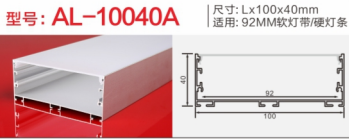

型号: AL-1314G硅胶 尺寸: Lx14.6x16mm
适用: 6MM软灯带/硬灯条

型号: AL-4020A-1 尺寸: Lx40x20mm
适用: 38MM软灯带/硬灯条

型号: AL-4035A 尺寸: Lx40x35mm
适用: 35MM软灯带/硬灯条

地踩灯

铝型材套件

踢脚线

铝型材套件

型号: AL-779 尺寸: Lx50x12mm
适用: 10MM软灯带/硬灯条