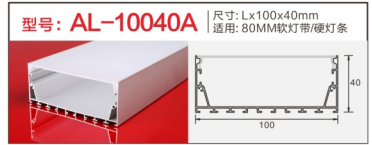

型号: AL-1314G硅胶 尺寸: Lx14.6x16mm
适用: 6MM软灯带/硬灯条

型号: AL-4020A-1 尺寸: Lx40x20mm
适用: 38MM软灯带/硬灯条

型号: AL-4035A 尺寸: Lx40x35mm
适用: 35MM软灯带/硬灯条

地踩灯

铝型材套件

踢脚线

铝型材套件

型号: AL-779 尺寸: Lx50x12mm
适用: 10MM软灯带/硬灯条