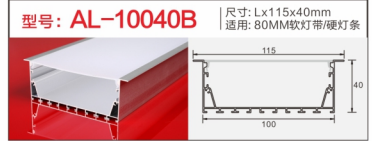

型号: AL-1314G硅胶 尺寸: Lx14.6x16mm
适用: 6MM软灯带/硬灯条

型号: AL-4020A-1 尺寸: Lx40x20mm
适用: 38MM软灯带/硬灯条

型号: AL-4035A 尺寸: Lx40x35mm
适用: 35MM软灯带/硬灯条

地踩灯

铝型材套件

踢脚线

铝型材套件

型号: AL-779 尺寸: Lx50x12mm
适用: 10MM软灯带/硬灯条