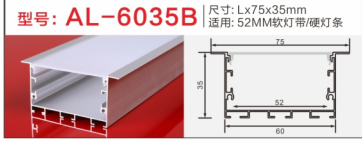

型号: AL-1314G硅胶 尺寸: Lx14.6x16mm
适用: 6MM软灯带/硬灯条

型号: AL-4020A-1 尺寸: Lx40x20mm
适用: 38MM软灯带/硬灯条

型号: AL-4035A 尺寸: Lx40x35mm
适用: 35MM软灯带/硬灯条

地踩灯

铝型材套件

踢脚线

铝型材套件

型号: AL-779 尺寸: Lx50x12mm
适用: 10MM软灯带/硬灯条