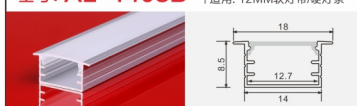

尺寸: Lx18x8.5mm
适用: 12MM软灯带/硬灯条

型号: AL-1408B-1