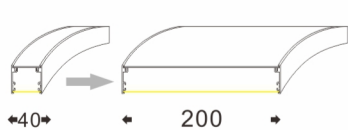

线性灯折弯加工

LINE LIGHT BENDING PROCESSING

1 ONLY LIGHT DOWN
侧弯下发光

2 ONLY LIGHT RIGHT
内弯右发光

3 ONLY LIGHT LEFT
外弯左发光

4 LIGHT UP AND DOWN
侧弯上下发光

宽度可订制40-200MM

铝材和PC罩均为组合式安装, 宽度可订制, 可拆卸维护
最小折弯半径: 内尺寸R > 200MM
灯罩: PC罩(板材2.4*1.2m)
折弯方向: 侧弯, 向下发光