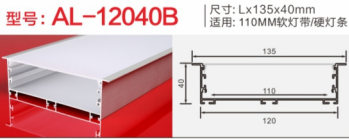

型号: AL-1314G硅胶 尺寸: Lx14.6x16mm
适用: 6MM软灯带/硬灯条

型号: AL-4020A-1 尺寸: Lx40x20mm
适用: 38MM软灯带/硬灯条

型号: AL-4035A 尺寸: Lx40x35mm
适用: 35MM软灯带/硬灯条

地踩灯

铝型材套件

踢脚线

铝型材套件

型号: AL-779 尺寸: Lx50x12mm
适用: 10MM软灯带/硬灯条