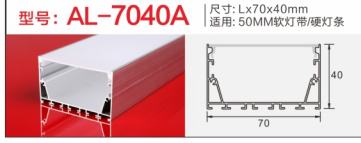

型号: AL-1314G硅胶 尺寸: Lx14.6x16mm
适用: 6MM软灯带/硬灯条

型号: AL-4020A-1 尺寸: Lx40x20mm
适用: 38MM软灯带/硬灯条

型号: AL-4035A 尺寸: Lx40x35mm
适用: 35MM软灯带/硬灯条

地踩灯

铝型材套件

踢脚线

铝型材套件

型号: AL-779 尺寸: Lx50x12mm
适用: 10MM软灯带/硬灯条