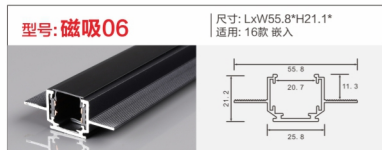

线性灯折弯加工

LINE LIGHT BENDING PROCESSING

1 ONLY LIGHT DOWN
侧弯下发光

2 ONLY LIGHT RIGHT
内弯右发光

3 ONLY LIGHT LEFT
外弯左发光

4 LIGHT UP AND DOWN
侧弯上下发光

宽度可订制40-200MM

铝材和PC罩均为组合式安装, 宽度可订制, 可拆卸维护
最小折弯半径: 内尺寸R > 200MM
灯罩: PC罩(板材2.4*1.2m)
折弯方向: 侧弯, 向下发光

磁吸轨道

磁吸轨道折弯

MAGNETIC TRACK BENDING

适用: 2.0磁吸灯, 明装/暗装
最小拉弯半径: 内尺寸R > 300MM
拉弯方向: 侧弯/内弯/特殊定制
现货圆尺寸: Ø600 / Ø900 / Ø1200 / Ø1500 / Ø1800 / Ø2000

折叠格栅灯

圆弧形磁吸轨道
明装/暗装

软接头

泛光灯