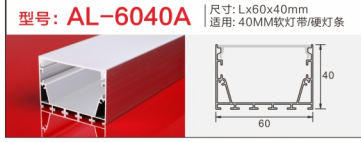

型号: AL-1314G硅胶 尺寸: Lx14.6x16mm
适用: 6MM软灯带/硬灯条

型号: AL-4020A-1 尺寸: Lx40x20mm
适用: 38MM软灯带/硬灯条

型号: AL-4035A 尺寸: Lx40x35mm
适用: 35MM软灯带/硬灯条

地踩灯

铝型材套件

踢脚线

铝型材套件

型号: AL-779 尺寸: Lx50x12mm
适用: 10MM软灯带/硬灯条