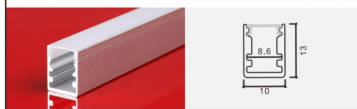

尺寸: Lx15.6x10mm
适用: 8MM软灯带/硬灯条

型号: AL-1210A

尺寸: Lx12x10mm
适用: 10MM软灯带/硬灯条

型号: AL-1210B

尺寸: Lx17x10mm
适用: 10MM软灯带/硬灯条

型号: AL-0909M

尺寸: Lx12x10mm
适用: 8MM软灯带/硬灯条

型号: AL-787

尺寸: Lx12x10mm
适用: 8MM软灯带/硬灯条

型号: AL-788

尺寸: Lx12x10mm
适用: 8MM软灯带/硬灯条

型号: AL-001-2

尺寸: Lx12x8.8mm
适用: 6.5MM软灯带/硬灯条

型号: AL-001

尺寸: Lx6x14mm
适用: 20MM软灯带/硬灯条

型号: AL-1715AH

尺寸: Lx17x22.8mm
适用: 12MM软灯带/硬灯条

型号: AL-1013A

尺寸: Lx10x13mm
适用: 8.6MM软灯带/硬灯条

型号: AL-1013B

尺寸: Lx17x13mm
适用: 8.6MM软灯带/硬灯条

型号: AL-655

尺寸: Lx8x8mm
适用: 5MM软灯带/硬灯条

型号: AL-656