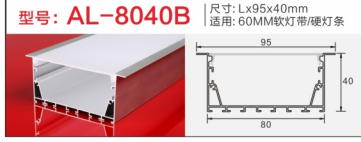

型号: AL-1314G硅胶 尺寸: Lx14.6x16mm
适用: 6MM软灯带/硬灯条

型号: AL-4020A-1 尺寸: Lx40x20mm
适用: 38MM软灯带/硬灯条

型号: AL-4035A 尺寸: Lx40x35mm
适用: 35MM软灯带/硬灯条

地踩灯

铝型材套件

踢脚线

铝型材套件

型号: AL-779 尺寸: Lx50x12mm
适用: 10MM软灯带/硬灯条