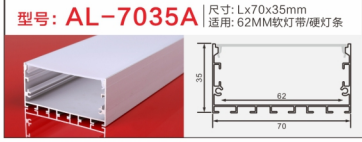

型号: AL-1314G硅胶 尺寸: Lx14.6x16mm
适用: 6MM软灯带/硬灯条

型号: AL-4020A-1 尺寸: Lx40x20mm
适用: 38MM软灯带/硬灯条

型号: AL-4035A 尺寸: Lx40x35mm
适用: 35MM软灯带/硬灯条

地踩灯

铝型材套件

踢脚线

铝型材套件

型号: AL-779 尺寸: Lx50x12mm
适用: 10MM软灯带/硬灯条