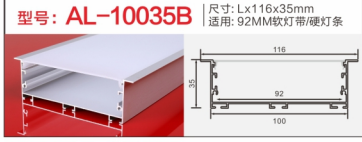

型号: AL-1314G硅胶 尺寸: Lx14.6x16mm
适用: 6MM软灯带/硬灯条

型号: AL-4020A-1 尺寸: Lx40x20mm
适用: 38MM软灯带/硬灯条

型号: AL-4035A 尺寸: Lx40x35mm
适用: 35MM软灯带/硬灯条

地踩灯

铝型材套件

踢脚线

铝型材套件

型号: AL-779 尺寸: Lx50x12mm
适用: 10MM软灯带/硬灯条