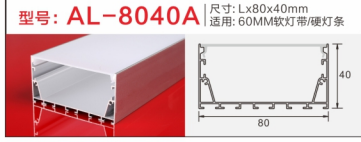

型号: AL-1314G硅胶 尺寸: Lx14.6x16mm
适用: 6MM软灯带/硬灯条

型号: AL-4020A-1 尺寸: Lx40x20mm
适用: 38MM软灯带/硬灯条

型号: AL-4035A 尺寸: Lx40x35mm
适用: 35MM软灯带/硬灯条

地踩灯

铝型材套件

踢脚线

铝型材套件

型号: AL-779 尺寸: Lx50x12mm
适用: 10MM软灯带/硬灯条