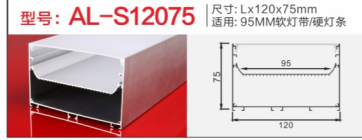

型号: AL-1314G硅胶 尺寸: Lx14.6x16mm
适用: 6MM软灯带/硬灯条

型号: AL-4020A-1 尺寸: Lx40x20mm
适用: 38MM软灯带/硬灯条

型号: AL-4035A 尺寸: Lx40x35mm
适用: 35MM软灯带/硬灯条

地踩灯

铝型材套件

踢脚线

铝型材套件

型号: AL-779 尺寸: Lx50x12mm
适用: 10MM软灯带/硬灯条