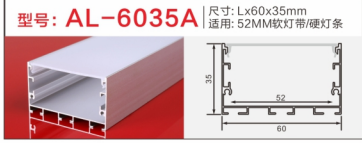

型号: AL-1314G硅胶 尺寸: Lx14.6x16mm
适用: 6MM软灯带/硬灯条

型号: AL-4020A-1 尺寸: Lx40x20mm
适用: 38MM软灯带/硬灯条

型号: AL-4035A 尺寸: Lx40x35mm
适用: 35MM软灯带/硬灯条

地踩灯

铝型材套件

踢脚线

铝型材套件

型号: AL-779 尺寸: Lx50x12mm
适用: 10MM软灯带/硬灯条