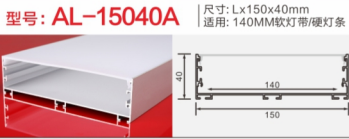

型号: AL-1314G硅胶 尺寸: Lx14.6x16mm
适用: 6MM软灯带/硬灯条

型号: AL-4020A-1 尺寸: Lx40x20mm
适用: 38MM软灯带/硬灯条

型号: AL-4035A 尺寸: Lx40x35mm
适用: 35MM软灯带/硬灯条

地踩灯

铝型材套件

踢脚线

铝型材套件

型号: AL-779 尺寸: Lx50x12mm
适用: 10MM软灯带/硬灯条