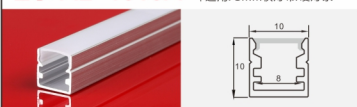

尺寸: Lx7.8x9mm
适用: 5MM软灯带/硬灯条

型号: AL-0809B

尺寸: Lx12.4x9mm
适用: 5MM软灯带/硬灯条

型号: QY-1010M

尺寸: Lx10x10mm
适用: 8MM软灯带/硬灯条

型号: AL-1010A

尺寸: Lx10x10mm
适用: 8MM软灯带/硬灯条

型号: AL-1010B

尺寸: Lx15.6x10mm
适用: 8MM软灯带/硬灯条

型号: AL-1210A

尺寸: Lx12x10mm
适用: 10MM软灯带/硬灯条

型号: AL-1210B

尺寸: Lx17x10mm
适用: 10MM软灯带/硬灯条

型号: AL-0909M

尺寸: Lx12x10mm
适用: 8MM软灯带/硬灯条

型号: AL-787