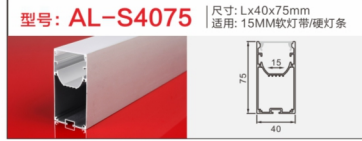

型号: AL-1314G硅胶 尺寸: Lx14.6x16mm
适用: 6MM软灯带/硬灯条

型号: AL-4020A-1 尺寸: Lx40x20mm
适用: 38MM软灯带/硬灯条

型号: AL-4035A 尺寸: Lx40x35mm
适用: 35MM软灯带/硬灯条

地踩灯

铝型材套件

踢脚线

铝型材套件

型号: AL-779 尺寸: Lx50x12mm
适用: 10MM软灯带/硬灯条