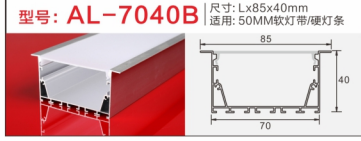

型号: AL-1314G硅胶 尺寸: Lx14.6x16mm
适用: 6MM软灯带/硬灯条

型号: AL-4020A-1 尺寸: Lx40x20mm
适用: 38MM软灯带/硬灯条

型号: AL-4035A 尺寸: Lx40x35mm
适用: 35MM软灯带/硬灯条

地踩灯

铝型材套件

踢脚线

铝型材套件

型号: AL-779 尺寸: Lx50x12mm
适用: 10MM软灯带/硬灯条