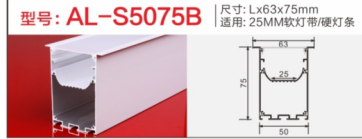

型号: AL-1314G硅胶 尺寸: Lx14.6x16mm
适用: 6MM软灯带/硬灯条

型号: AL-4020A-1 尺寸: Lx40x20mm
适用: 38MM软灯带/硬灯条

型号: AL-4035A 尺寸: Lx40x35mm
适用: 35MM软灯带/硬灯条

地踩灯

铝型材套件

踢脚线

铝型材套件

型号: AL-779 尺寸: Lx50x12mm
适用: 10MM软灯带/硬灯条