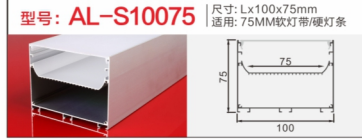

型号: AL-1314G硅胶 尺寸: Lx14.6x16mm
适用: 6MM软灯带/硬灯条

型号: AL-4020A-1 尺寸: Lx40x20mm
适用: 38MM软灯带/硬灯条

型号: AL-4035A 尺寸: Lx40x35mm
适用: 35MM软灯带/硬灯条

地踩灯

铝型材套件

踢脚线

铝型材套件

型号: AL-779 尺寸: Lx50x12mm
适用: 10MM软灯带/硬灯条