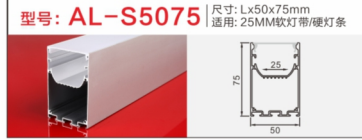

型号: AL-1314G硅胶 尺寸: Lx14.6x16mm
适用: 6MM软灯带/硬灯条

型号: AL-4020A-1 尺寸: Lx40x20mm
适用: 38MM软灯带/硬灯条

型号: AL-4035A 尺寸: Lx40x35mm
适用: 35MM软灯带/硬灯条

地踩灯

铝型材套件

踢脚线

铝型材套件

型号: AL-779 尺寸: Lx50x12mm
适用: 10MM软灯带/硬灯条