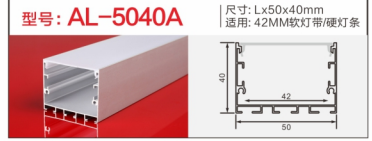

型号: AL-1314G硅胶 尺寸: Lx14.6x16mm
适用: 6MM软灯带/硬灯条

型号: AL-4020A-1 尺寸: Lx40x20mm
适用: 38MM软灯带/硬灯条

型号: AL-4035A 尺寸: Lx40x35mm
适用: 35MM软灯带/硬灯条

地踩灯

铝型材套件

踢脚线

铝型材套件

型号: AL-779 尺寸: Lx50x12mm
适用: 10MM软灯带/硬灯条