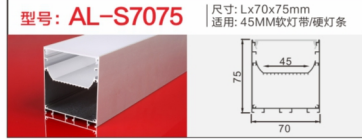

型号: AL-1314G硅胶 尺寸: Lx14.6x16mm
适用: 6MM软灯带/硬灯条

型号: AL-4020A-1 尺寸: Lx40x20mm
适用: 38MM软灯带/硬灯条

型号: AL-4035A 尺寸: Lx40x35mm
适用: 35MM软灯带/硬灯条

地踩灯

铝型材套件

踢脚线

铝型材套件

型号: AL-779 尺寸: Lx50x12mm
适用: 10MM软灯带/硬灯条