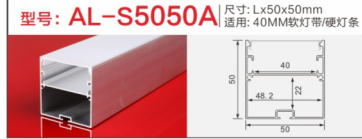

型号: AL-1314G硅胶 尺寸: Lx14.6x16mm
适用: 6MM软灯带/硬灯条

型号: AL-4020A-1 尺寸: Lx40x20mm
适用: 38MM软灯带/硬灯条

型号: AL-4035A 尺寸: Lx40x35mm
适用: 35MM软灯带/硬灯条

地踩灯

铝型材套件

踢脚线

铝型材套件

型号: AL-779 尺寸: Lx50x12mm
适用: 10MM软灯带/硬灯条