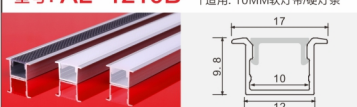

尺寸: Lx7.8x9mm
适用: 5MM软灯带/硬灯条

型号: AL-0809B

尺寸: Lx12.4x9mm
适用: 5MM软灯带/硬灯条

型号: QY-1010M

尺寸: Lx10x10mm
适用: 8MM软灯带/硬灯条

型号: AL-1010A

尺寸: Lx10x10mm
适用: 8MM软灯带/硬灯条

型号: AL-1010B

尺寸: Lx15.6x10mm
适用: 8MM软灯带/硬灯条

型号: AL-1210A

尺寸: Lx12x10mm
适用: 10MM软灯带/硬灯条

型号: AL-1210B

尺寸: Lx17x10mm
适用: 10MM软灯带/硬灯条

型号: AL-0909M

尺寸: Lx12x10mm
适用: 8MM软灯带/硬灯条

型号: AL-787

尺寸: Lx12x10mm
适用: 8MM软灯带/硬灯条

型号: AL-788

尺寸: Lx12x10mm
适用: 8MM软灯带/硬灯条

型号: AL-001-2

尺寸: Lx12x8.8mm
适用: 6.5MM软灯带/硬灯条

型号: AL-001

尺寸: Lx6x14mm
适用: 20MM软灯带/硬灯条

型号: AL-1715AH