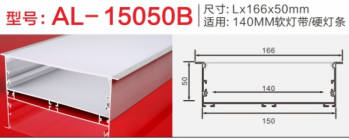

型号: AL-1314G硅胶 尺寸: Lx14.6x16mm
适用: 6MM软灯带/硬灯条

型号: AL-4020A-1 尺寸: Lx40x20mm
适用: 38MM软灯带/硬灯条

型号: AL-4035A 尺寸: Lx40x35mm
适用: 35MM软灯带/硬灯条

地踩灯

铝型材套件

踢脚线

铝型材套件

型号: AL-779 尺寸: Lx50x12mm
适用: 10MM软灯带/硬灯条