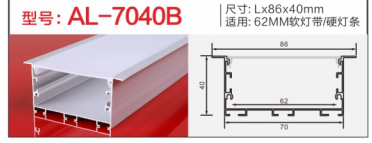

型号: AL-1314G硅胶 尺寸: Lx14.6x16mm
适用: 6MM软灯带/硬灯条

型号: AL-4020A-1 尺寸: Lx40x20mm
适用: 38MM软灯带/硬灯条

型号: AL-4035A 尺寸: Lx40x35mm
适用: 35MM软灯带/硬灯条

地踩灯

铝型材套件

踢脚线

铝型材套件

型号: AL-779 尺寸: Lx50x12mm
适用: 10MM软灯带/硬灯条