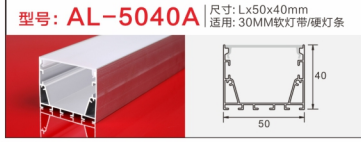

型号: AL-1314G硅胶 尺寸: Lx14.6x16mm
适用: 6MM软灯带/硬灯条

型号: AL-4020A-1 尺寸: Lx40x20mm
适用: 38MM软灯带/硬灯条

型号: AL-4035A 尺寸: Lx40x35mm
适用: 35MM软灯带/硬灯条

地踩灯

铝型材套件

踢脚线

铝型材套件

型号: AL-779 尺寸: Lx50x12mm
适用: 10MM软灯带/硬灯条