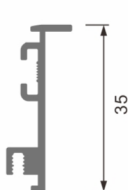

型号: AL-Ø20 尺寸: LxØ20mm
适用: 14.5MM软灯带/硬灯条

型号: AL-629B金色 尺寸: Lx24.7x7mm
适用: 12MM软灯带/硬灯条

型号: AL-2426方 尺寸: Lx100x70mm
适用: 35MM软灯带/硬灯条

型号: AL-Ø30 尺寸: LxØ30mm
适用: 35MM软灯带/硬灯条

型号: AL-626B金色 尺寸: Lx22x12mm
适用: 12MM软灯带/硬灯条

线性灯折弯加工

LINE LIGHT BENDING PROCESSING

1 ONLY LIGHT DOWN
侧弯下发光

2 ONLY LIGHT RIGHT
内弯右发光

3 ONLY LIGHT LEFT
外弯左发光

4 LIGHT UP AND DOWN
侧弯上下发光

宽度可订制40-200MM

铝材和PC罩均为组合式安装, 宽度可订制, 可拆卸维护
最小折弯半径: 内尺寸R > 200MM
灯罩: PC罩(板材2.4*1.2m)
折弯方向: 侧弯, 向下发光

磁吸轨道

磁吸轨道折弯

MAGNETIC TRACK BENDING

适用: 2.0磁吸灯, 明装/暗装
最小拉弯半径: 内尺寸R > 300MM
拉弯方向: 侧弯/内弯/特殊定制
现货圆尺寸: Ø600 / Ø900 / Ø1200 / Ø1500 / Ø1800 / Ø2000

折叠格栅灯

圆弧形磁吸轨道
明装/暗装

软接头

泛光灯