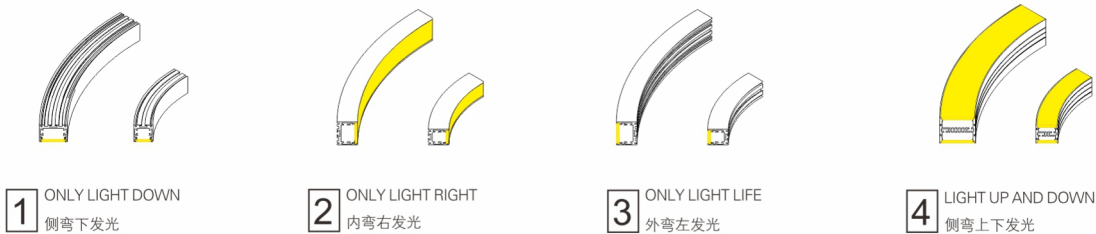

型号: AL-Ø20 尺寸: LxØ20mm
适用: 14.5MM软灯带/硬灯条

型号: AL-629B金色 尺寸: Lx24.7x7mm
适用: 12MM软灯带/硬灯条

型号: AL-2426方 尺寸: Lx100x70mm
适用: 35MM软灯带/硬灯条

型号: AL-Ø30 尺寸: LxØ30mm
适用: 35MM软灯带/硬灯条

型号: AL-626B金色 尺寸: Lx22x12mm
适用: 12MM软灯带/硬灯条

线性灯折弯加工

LINE LIGHT BENDING PROCESSING

1 ONLY LIGHT DOWN
侧弯下发光

2 ONLY LIGHT RIGHT
内弯右发光

3 ONLY LIGHT LEFT
外弯左发光

4 LIGHT UP AND DOWN
侧弯上下发光

宽度可订制40-200MM

铝材和PC罩均为组合式安装, 宽度可订制, 可拆卸维护
最小折弯半径: 内尺寸R > 200MM
灯罩: PC罩(板材2.4*1.2m)
折弯方向: 侧弯, 向下发光