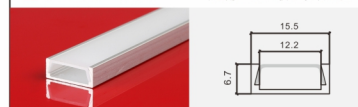

型号: AL-607

尺寸: Lx15.5x6.7mm
适用: 12MM软灯带/硬灯条

型号: AL-608